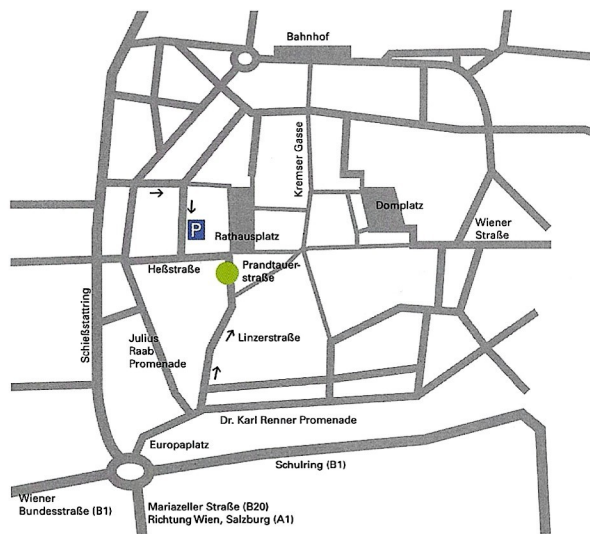

DOK NÖ für Moderne Kunst
Prandtauerstraße 2
3100 St. Pölten
Tel. und Fax +43 (2742) 353 33 6
noedok@aon.at
www.noedok.at

On the Road

Arbeiten von FLUSS-Mitgliedern