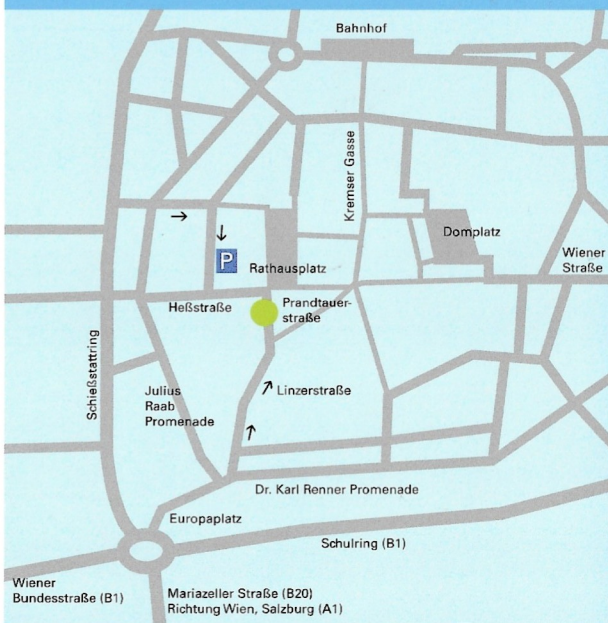

Vorderseite:

Heliane Wiesauer-Reiterer
 Stufen 2011
 Tusche/Kreide/Papier 100/70 cm
 Arthotek Krems Zyklen seit 1980

Artothek Niederösterreich Krems
 Eröffnung 24.03.2012 bis 20.05.2012

Rückseite:

Markus Anton Huber
 „mudra“ mixed media on canvas
 Mischtechnik auf Leinwand
 90 x 120 cm, 2011

Das NÖ Dokumentationszentrum für Moderne Kunst und
 das Stadtmuseum St. Pölten erlauben sich,
 zur Eröffnung der Ausstellung

Heliane Wiesauer-Reiterer Markus Anton Huber

am Freitag, den 17. Februar 2012, um 18 Uhr
 im Stadtmuseum St. Pölten, Prandtauerstraße 2,